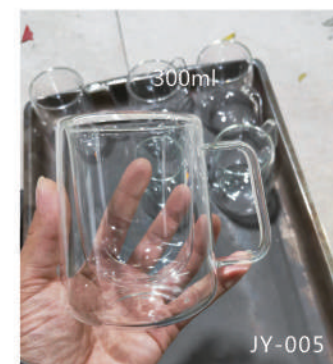

JY-001

JY-002

玻璃油壶参数
耐热防爆 轻盈通透

科学控油 远离宅男健康
FEELING COMFORTABLE WITH SHARP KNIFE HEA

品名: 玻璃油壶
品牌: 品牌
材质: 玻璃/不锈钢

JY-062

品名: 高硼硅刻度油壶
容量: 600ml
材质: 高硼硅玻璃
规格尺寸: 如图所示
特点: 耐热防爆、轻盈通透
适用范围: 可用于装油、醋、酱、料酒等

JY-069