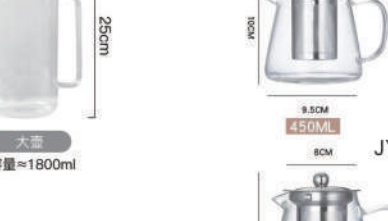

JY-075

品名: 高硼硅刻度油壶
容量: 350ML
重量: 约371g

JY-075

品名: 高硼硅刻度油壶
容量: 350ML
重量: 约371g

JY-075

品名: 高硼硅刻度油壶
容量: 350ML
重量: 约371g

JY-075

品名: 高硼硅刻度油壶
容量: 1000ml
重量: 约371g

JY-079

品名: 高硼硅刻度油壶
容量: 1200ml
重量: 约437g

JY-079

品名: 高硼硅刻度油壶
容量: 1800ml
重量: 约630g

JY-080

品名: 高硼硅刻度油壶
容量: 300ml
重量: 约371g

JY-080

品名: 高硼硅刻度油壶
容量: 1500ml
重量: 约437g

JY-078

品名: 高硼硅刻度油壶
容量: 1800ml
重量: 约630g

JY-078

品名: 高硼硅刻度油壶
容量: 1800ml
重量: 约630g

JY-078

品名: 高硼硅刻度油壶
容量: 1800ml
重量: 约630g

JY-078

品名: 高硼硅刻度油壶
容量: 1.0L
重量: 约371g