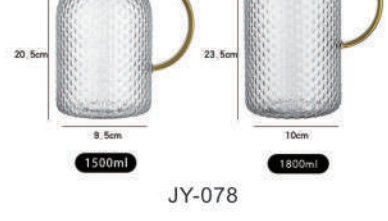

JY-075

品名: 高硼硅刻度油壶
容量: 350ML
重量: 约371g

JY-075

品名: 高硼硅刻度油壶
容量: 350ML
重量: 约371g

JY-075

品名: 高硼硅刻度油壶
容量: 350ML
重量: 约371g

JY-075

品名: 高硼硅刻度油壶
容量: 1000ml
重量: 约371g

JY-079

品名: 高硼硅刻度油壶
容量: 1200ml
重量: 约437g

JY-079

品名: 高硼硅刻度油壶
容量: 1800ml
重量: 约630g

JY-080

品名: 高硼硅刻度油壶
容量: 300ml
重量: 约371g

JY-080

品名: 高硼硅刻度油壶
容量: 1500ml
重量: 约437g

JY-078

品名: 高硼硅刻度油壶
容量: 1800ml
重量: 约630g

JY-078

品名: 高硼硅刻度油壶
容量: 1800ml
重量: 约630g

JY-078

品名: 高硼硅刻度油壶
容量: 1800ml
重量: 约630g

JY-078

品名: 高硼硅刻度油壶
容量: 1.0L
重量: 约371g

JY-084

品名: 高硼硅刻度油壶
容量: 1.2L
重量: 约437g

JY-084

品名: 高硼硅刻度油壶
容量: 1.5L
重量: 约630g

JY-084

品名: 高硼硅刻度油壶
容量: 1000ML
重量: 约371g

JY-085

品名: 高硼硅刻度油壶
容量: 1000ML
重量: 约371g