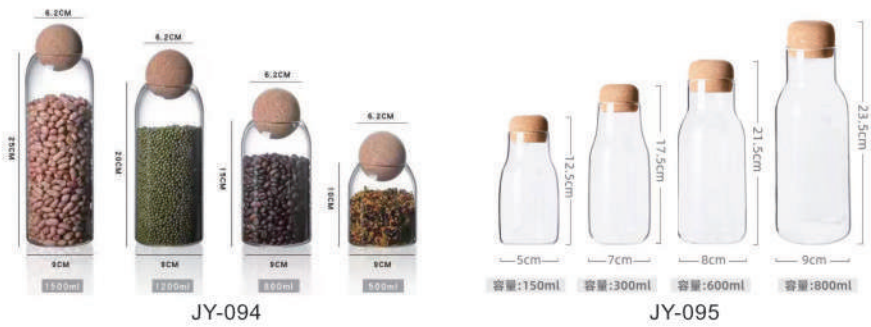

JY-084

品名: 高硼硅刻度油壶
容量: 1.2L
重量: 约437g

JY-084

品名: 高硼硅刻度油壶
容量: 1.5L
重量: 约630g

JY-084

品名: 高硼硅刻度油壶
容量: 1000ML
重量: 约371g

JY-085

品名: 高硼硅刻度油壶
容量: 1000ML
重量: 约371g

JY-085

品名: 高硼硅刻度油壶
容量: 1600ML
重量: 约630g

JY-085

品名: 高硼硅刻度油壶
容量: 1000ML
重量: 约371g

JY-085

JY-094

JY-095

JY-096