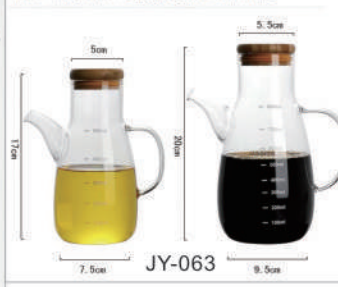

JY-001

JY-002

玻璃油壶参数
耐热防爆 轻盈通透

科学控油 远离宅男健康
FEELING COMFORTABLE WITH SHARP KNIFE HEA

品名: 玻璃油壶
品牌: 品牌
材质: 玻璃/不锈钢

JY-062

品名: 高硼硅刻度油壶
容量: 600ml
材质: 高硼硅玻璃
规格尺寸: 如图所示
特点: 耐热防爆、轻盈通透
适用范围: 可用于装油、醋、酱、料酒等

JY-069

品牌: 高硼硅玻璃油壶
容量: 500ml/800ml
材质: 高硼硅玻璃+食品接触使用硅胶+竹木盖子

JY-063

品名: 高硼硅刻度油壶
容量: 550/800ML
材质: 高硼硅玻璃
规格尺寸: 如图所示
特点: 耐热防爆、轻盈通透
适用范围: 可用于装油、醋、酱、料酒等

JY-064

品名: 玻璃油壶
容量: 600ml / 900ml
材质: 高硼硅玻璃+奥氏体不锈钢+硅胶
规格尺寸: 如图所示
重量: 230g/320g