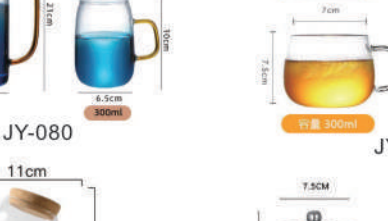

JY-075

品名: 高硼硅刻度油壶
容量: 350ML
重量: 约371g

JY-075

品名: 高硼硅刻度油壶
容量: 350ML
重量: 约371g

JY-075

品名: 高硼硅刻度油壶
容量: 350ML
重量: 约371g

JY-075

品名: 高硼硅刻度油壶
容量: 1000ml
重量: 约371g

JY-079

品名: 高硼硅刻度油壶
容量: 1200ml
重量: 约437g

JY-079

品名: 高硼硅刻度油壶
容量: 1800ml
重量: 约630g

JY-080

品名: 高硼硅刻度油壶
容量: 300ml
重量: 约371g

JY-080

品名: 高硼硅刻度油壶
容量: 1500ml
重量: 约437g