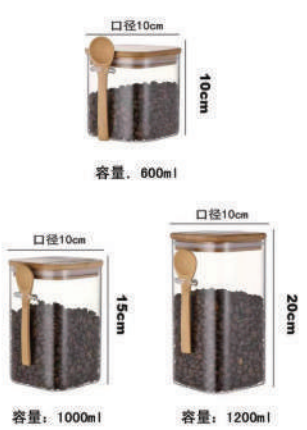

JY-085

品名: 高硼硅刻度油壶
容量: 1600ML
重量: 约630g

JY-085

品名: 高硼硅刻度油壶
容量: 1000ML
重量: 约371g

JY-085

JY-094

JY-095

JY-096

JY-095

JY-096

JY-097

JY-098

JY-099

JY-100

JY-101

JY-102