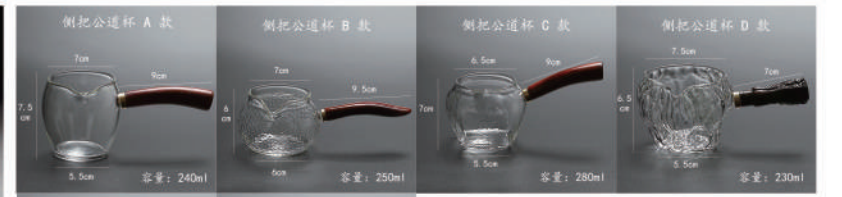

品名: 公道杯
工艺: 手工吹制
材质: 高硼硅玻璃
颜色: 蓝、白、黄色、红色、绿色
产地: 河北
容量: 350-400ML

JY-055

JY-056

JY-057

JY-058

JY-059

JY-060

JY-061