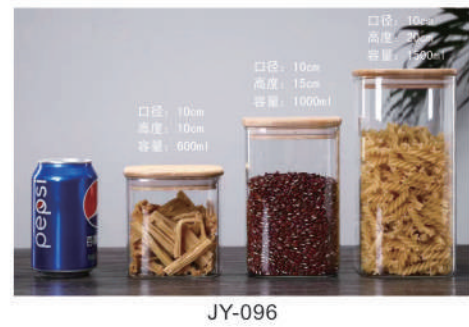

JY-085

品名: 高硼硅刻度油壶
容量: 1600ML
重量: 约630g

JY-085

品名: 高硼硅刻度油壶
容量: 1000ML
重量: 约371g

JY-085

JY-094

JY-095

JY-096