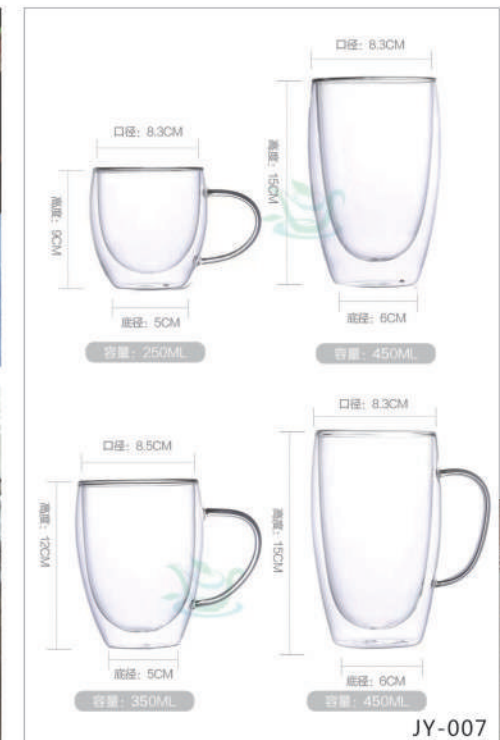

JY-001

JY-002

玻璃油壶参数
耐热防爆 轻盈通透

科学控油 远离宅男健康
FEELING COMFORTABLE WITH SHARP KNIFE HEA

品名: 玻璃油壶
品牌: 品牌
材质: 玻璃/不锈钢

JY-062

品名: 高硼硅刻度油壶
容量: 600ml
材质: 高硼硅玻璃
规格尺寸: 如图所示
特点: 耐热防爆、轻盈通透
适用范围: 可用于装油、醋、酱、料酒等

JY-069

品牌: 高硼硅玻璃油壶
容量: 500ml/800ml
材质: 高硼硅玻璃+食品接触使用硅胶+竹木盖子

JY-063

品名: 高硼硅刻度油壶
容量: 550/800ML
材质: 高硼硅玻璃
规格尺寸: 如图所示
特点: 耐热防爆、轻盈通透
适用范围: 可用于装油、醋、酱、料酒等

JY-064

品名: 玻璃油壶
容量: 600ml / 900ml
材质: 高硼硅玻璃+奥氏体不锈钢+硅胶
规格尺寸: 如图所示
重量: 230g/320g