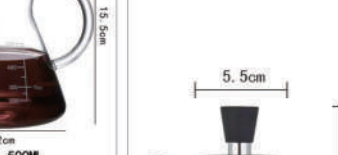

JY-072

品名: 高硼硅刻度油壶
容量: 600ml
重量: 约437g

JY-072

品名: 高硼硅刻度油壶
容量: 400ML
重量: 约371g

JY-073

品名: 高硼硅刻度油壶
容量: 500ML
重量: 约437g

JY-073

品名: 高硼硅刻度油壶
容量: 500ML
重量: 约437g

JY-074

品名: 高硼硅刻度油壶
容量: 400ML
重量: 约371g

JY-073

品名: 高硼硅刻度油壶
容量: 500ML
重量: 约437g

JY-074

品名: 高硼硅刻度油壶
容量: 500ML
重量: 约437g

JY-074

品名: 高硼硅刻度油壶
容量: 1500ML
重量: 约371g