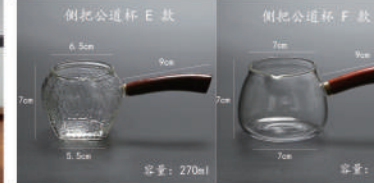

品名: 公道杯
工艺: 手工吹制
材质: 高硼硅玻璃
颜色: 蓝、白、黄色、红色、绿色
产地: 河北
容量: 350-400ML

JY-055

JY-056

JY-057

JY-058

JY-059

JY-060

JY-061