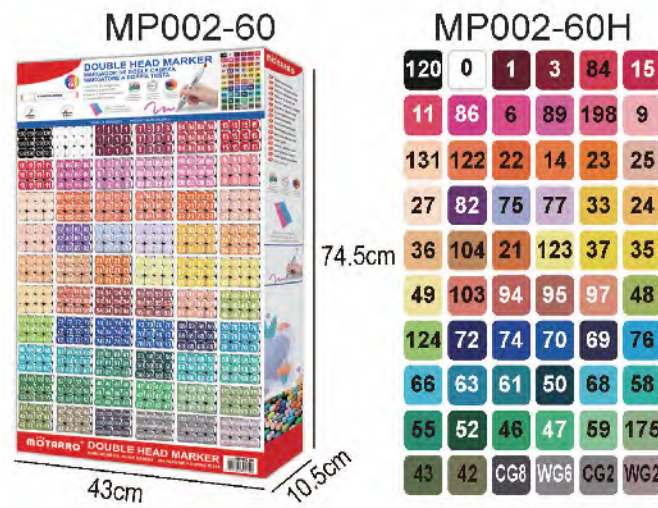

Rotulador creativo con doble punta y tinta a base de alcohol. Cuerpo de plástico. Punta fina de 1 mm y punta biselada de 6 mm que permite hacer líneas precisas. Ideal para hacer dibujos creativos, bocetos, manga, cómics y cualquier creación con rotuladores. Perfecto para artistas aficionados, diseñadores y cualquier uso creativo. Amplia gama de colores para crear cualquier diseño. Caja de 12 unidades.

TWIN MARKER

Ref.	Spec.	Packing
MP001-1W	1W, 24pcs	24/1200 unit
MP001-2W	2W, 36pcs	36/1296 unit
MP001-3W	3W, 48pcs	48/1152 unit
MP001-4W	4W, 60pcs	60/1200 unit
MP001-5W	5W, 80pcs	80/1200 unit

DOUBLE HEAD MARKER

Ref.	Spec.	Packing
MP002-60	60, 12pcs	12/1 unit
MP002-60H	60H, 12pcs	12/720 unit

WATERCOLORS SET

Ref.	Spec.	Packing
MP150-8	28mm, 8colors	12/120 unit

WATERCOLORS SET

Ref.	Spec.	Packing
MP150-12	28mm, 12colors	12/72 unit