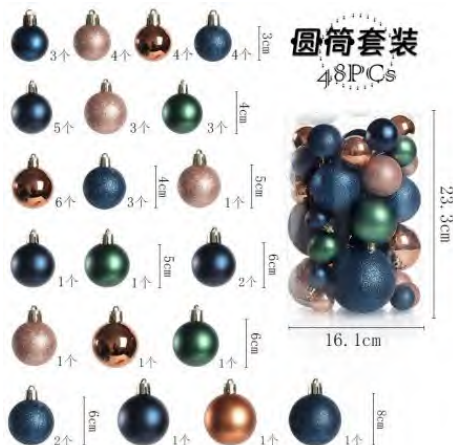

TS2699-01F48/03-2