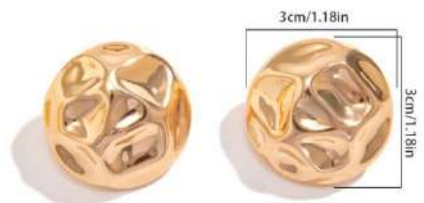

SELLERS UNION

CONTACT EMAIL: dep02@sellersunion.com

CONTACT PERSON: Lyn Li

TEL: +86 15888590246

weight:9.2g/pair
0.23oz/pair

weight:38.9g/pair
1.37oz/pair

weight:14.1g/pair
0.49oz/pair

weight:7.8g/pair
0.27oz/pair

weight:14.5g/pair
0.51oz/pair

weight:12.2g/pair
0.43oz/pair

weight:6.5g/pair
0.22oz/pair

weight:11.2g/pair
0.39oz/pair

weight:5.8g/pair
0.2oz/pair

weight:12.6g/pair
0.44oz/pair

weight:5g/pair
0.17oz/pair

weight:5g/pair
0.17oz/pair