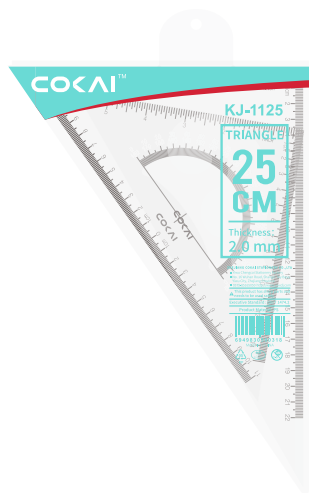

NO:A-2350

Specification	60CM
Material	PS
Meas	64.5x24x25.5cm
QTY/CTN	12/240
G.W.	25KG

NO:A-2360

Specification	100CM
Material	PMMA
Meas	104x18x11cm
QTY/CTN	60
G.W.	14.5KG

NO:A-13100

Specification	45CM
Material	PS
Meas	57.5x25.5x23cm
QTY/CTN	60
G.W.	6.2KG

Specification	60CM
Material	PS
Meas	76x29x25cm
QTY/CTN	60
G.W.	13.7KG

Specification	80CM
Material	PMMA
Meas	94x29.5x15cm
QTY/CTN	30
G.W.	7.5KG

Specification	90CM
Material	PS
Meas	106x29x15cm
QTY/CTN	30
G.W.	8.6KG

Specification	100CM
Material	PMMA
Meas	116.5x29.5x15cm
QTY/CTN	30
G.W.	10.5KG

Specification	120CM
Material	PMMA
Meas	137x30.5x16cm
QTY/CTN	30
G.W.	13KG

Packaging example

NO:KJ-1125

Specification	25CM
Material	PS
Meas	41.5x27x18cm
QTY/CTN	6/144
G.W.	16.6KG