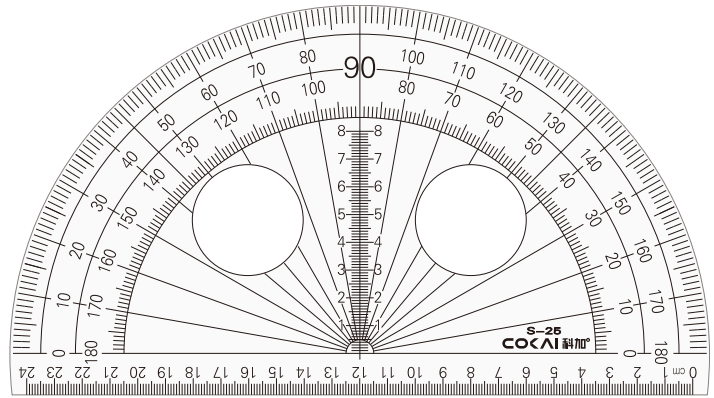

KJ-1335

Material	PMMA
Meas	40x39x40cm
QTY/CTN	24/144
G.W.	14KG

NO:S-20

Material	PMMA
Meas	26x22.5x20.5cm
QTY/CTN	15/300
G.W.	14.2KG

NO:S-25

Material	PMMA
Meas	36x32.5x29.5cm
QTY/CTN	15/300
G.W.	19.5KG

NO:S-30