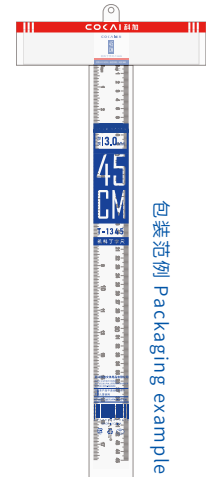

NO:A-1330

Specification	40CM
Material	PS
Meas	43.3x20x32.5cm
QTY/CTN	16/320
G.W.	17.8KG

NO:A-1340

Specification	50CM
Material	PS
Meas	53.5x24x21.5cm
QTY/CTN	12/240
G.W.	17KG

NO:A-1350

Specification	60CM
Material	PS
Meas	64.5x24x25.5cm
QTY/CTN	12/240
G.W.	25KG

NO:A-1360

Specification	100CM
Material	PMMA
Meas	104x18x11cm
QTY/CTN	60
G.W.	14.5KG

NO:A-13100

Specification	45CM
Material	PS
Meas	57.5x25.5x23cm
QTY/CTN	60
G.W.	6.2KG

Specification	60CM
Material	PS
Meas	76x29x25cm
QTY/CTN	60
G.W.	13.7KG

Specification	80CM
Material	PMMA
Meas	94x29.5x15cm
QTY/CTN	30
G.W.	7.5KG

Specification	90CM
Material	PS
Meas	106x29x15cm
QTY/CTN	30
G.W.	8.6KG

Specification	100CM
Material	PMMA
Meas	116.5x29.5x15cm
QTY/CTN	30
G.W.	10.5KG