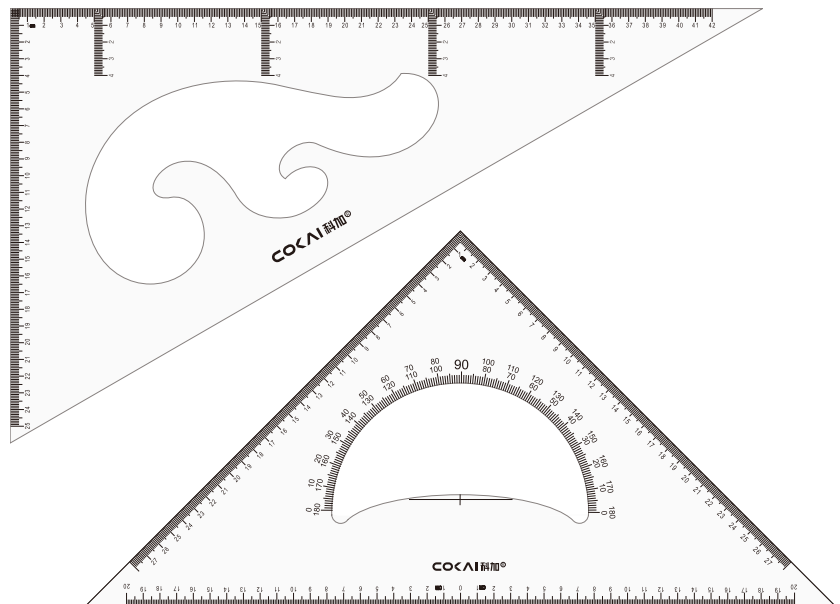

NO:KJ-1245

Specification	45CM
Material	PS
Meas	48.5x35x21cm
QTY/CTN	3/54
G.W.	19KG