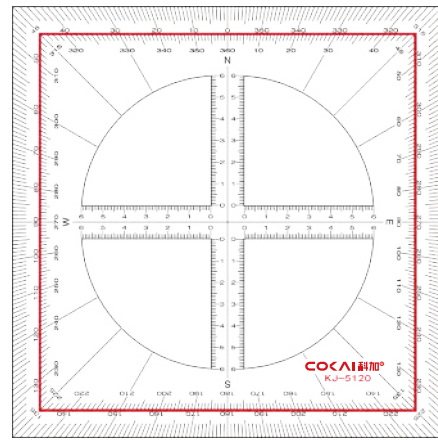

Material	PMMA
Meas	53x34x26.5cm
QTY/CTN	10/200
G.W.	20KG

NO:KJ-5115

Material	PMMA
Meas	41x23.5x35cm
QTY/CTN	15/300
G.W.	20.3KG

NO:KJ-5220

Material	PMMA
Meas	43x27x31.5cm
QTY/CTN	10/200
G.W.	14.4KG

NO:KJ-5120