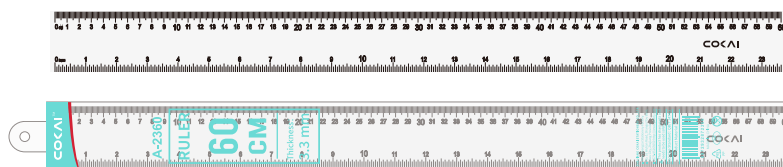

Specification	15CM
Material	PS
Meas	41.5x23x35cm
QTY/CTN	50/1200
G.W.	15KG

NO:A-2315

Specification	20CM
Material	PS
Meas	42x27.5x35cm
QTY/CTN	50/1200
G.W.	20KG

NO:A-2320

Specification	30CM
Material	PS
Meas	38.5x22x28.5cm
QTY/CTN	20/480
G.W.	13KG

NO:A-2330

Specification	40CM
Material	PS
Meas	43.3x20x32.5cm
QTY/CTN	16/320
G.W.	17.8KG

NO:A-2340

Specification	50CM
Material	PS
Meas	53.5x24x21.5cm
QTY/CTN	12/240
G.W.	17KG

NO:A-2350

Specification	60CM
Material	PS
Meas	64.5x24x25.5cm
QTY/CTN	12/240
G.W.	25KG

NO:A-2360

Specification	100CM
Material	PMMA
Meas	104x18x11cm
QTY/CTN	60
G.W.	14.5KG

NO:A-13100