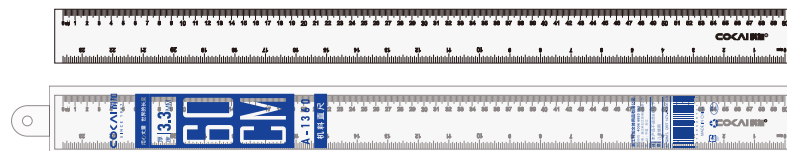

Specification	15CM
Material	PS
Meas	41.5x23x35cm
QTY/CTN	50/1200
G.W.	15KG

NO:A-1315

Specification	20CM
Material	PS
Meas	42x27.5x35cm
QTY/CTN	50/1200
G.W.	20KG

NO:A-1320

Specification	30CM
Material	PS
Meas	38.5x22x28.5cm
QTY/CTN	20/480
G.W.	13KG

NO:A-1330

Specification	40CM
Material	PS
Meas	43.3x20x32.5cm
QTY/CTN	16/320
G.W.	17.8KG

NO:A-1340

Specification	50CM
Material	PS
Meas	53.5x24x21.5cm
QTY/CTN	12/240
G.W.	17KG

NO:A-1350

Specification	60CM
Material	PS
Meas	64.5x24x25.5cm
QTY/CTN	12/240
G.W.	25KG

NO:A-1360

Specification	100CM
Material	PMMA
Meas	104x18x11cm
QTY/CTN	60
G.W.	14.5KG

NO:A-13100