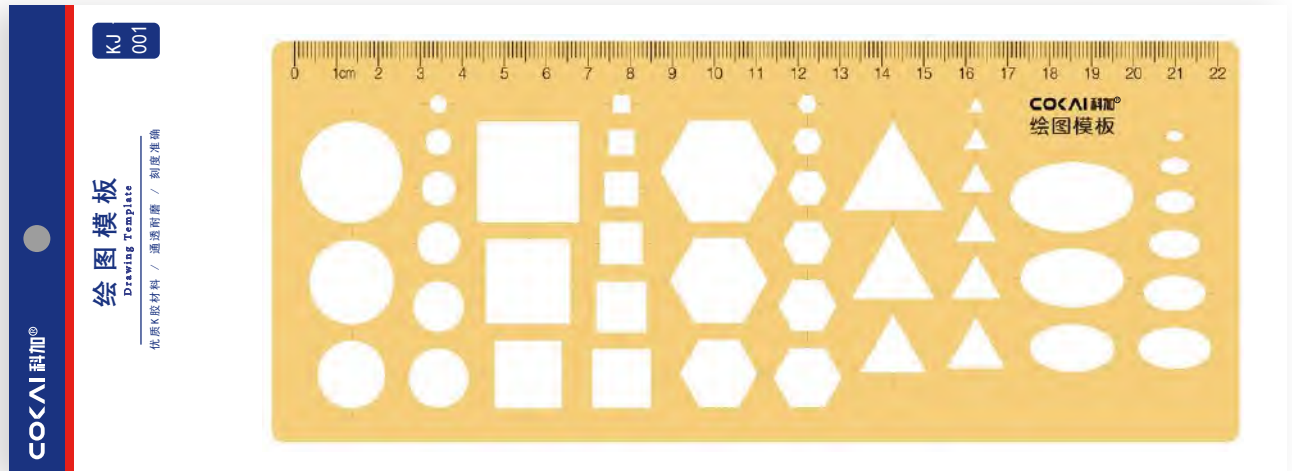

NO: KJ-001 绘图模板

Material	PS
Meas	34x32.5x26cm
QTY/CTN	12/300
G.W.	9.3KG