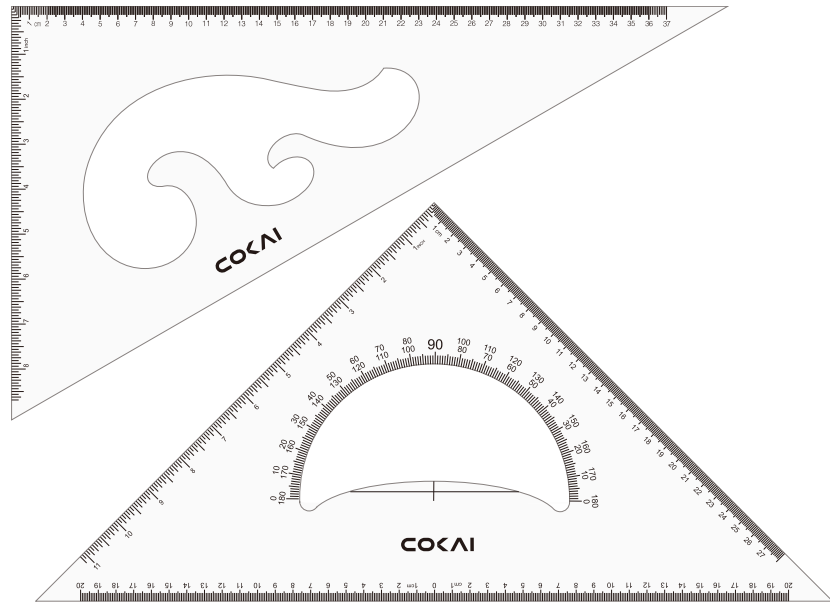

NO:KJ-1130

Specification	30CM
Material	PS
Meas	47.5x34x18.5cm
QTY/CTN	6/144
G.W.	13KG

NO:KJ-1135

Specification	35CM
Material	PS
Meas	39x30x30cm
QTY/CTN	4/96
G.W.	16.6KG

NO:KJ-1140

Specification	40CM
Material	PS
Meas	42.5x31x24.2cm
QTY/CTN	6/72
G.W.	17KG