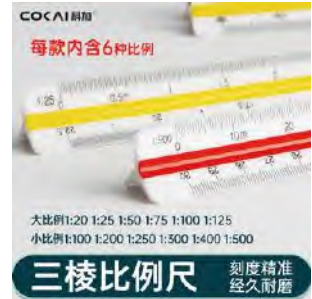

NO:KJ-1500

1:20 / 1:25 / 1:50
1:75 / 1:100 / 1:125

NO:KJ-1501

1:100 / 1:200 / 1:250
1:300 / 1:400 / 1:500

15cm Scale ruler

Material	AIPS
Meas	37x24x20.5cm
QTY/CTN	20/240
G.W.	6KG

Six scale

NO:KJ-3000

1:20 / 1:25 / 1:50
1:75 / 1:100 / 1:125

NO:KJ-3001

1:100 / 1:200 / 1:250
1:300 / 1:400 / 1:500

NO:KJ-3002

1:20 / 1:25 / 1:50
1:75 / 1:100 / 1:125

NO:KJ-3003

1:100 / 1:200 / 1:250
1:300 / 1:400 / 1:500

NO:KJ-3005

1:10 / 1:100 / 1:25
1:250 / 1:20 / 1:20
1:50 / 1:500 / 1:75
1:750 / 1:125 / 1:1250

30cm Scale ruler

Material	AIPS
Meas	36x38x33cm
QTY/CTN	20/200
G.W.	12KG