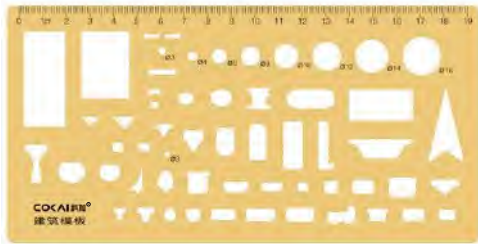

NO: KJ-005 建筑模板

Material	PS
Meas	36.9x26.3x25.5cm
QTY/CTN	12/300
G.W.	8.7KG