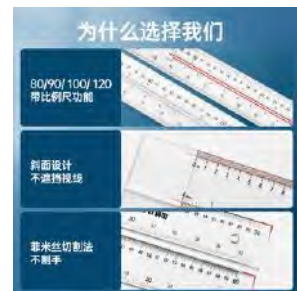

NO:A-1360

Specification	100CM
Material	PMMA
Meas	104x18x11cm
QTY/CTN	60
G.W.	14.5KG

NO:A-13100

Specification	45CM
Material	PS
Meas	57.5x25.5x23cm
QTY/CTN	60
G.W.	6.2KG

Specification	60CM
Material	PS
Meas	76x29x25cm
QTY/CTN	60
G.W.	13.7KG