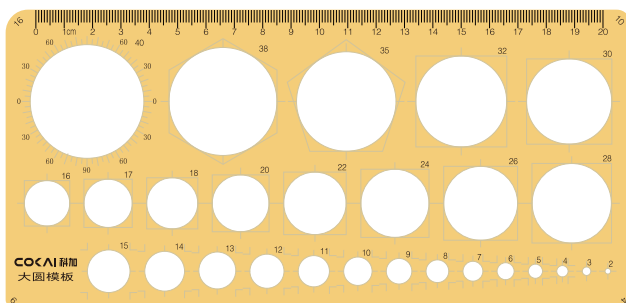

NO: KJ-006 电工模板

Material	PS
Meas	36.9x25x24.5cm
QTY/CTN	12/300
G.W.	7.8KG

NO: KJ-007 卫生洁具模板

Material	PS
Meas	42x27.5x27.5cm
QTY/CTN	12/300
G.W.	10.1KG

NO: KJ-008 建筑家具模板

Material	PS
Meas	36.9x26x24.5cm
QTY/CTN	12/300
G.W.	7KG