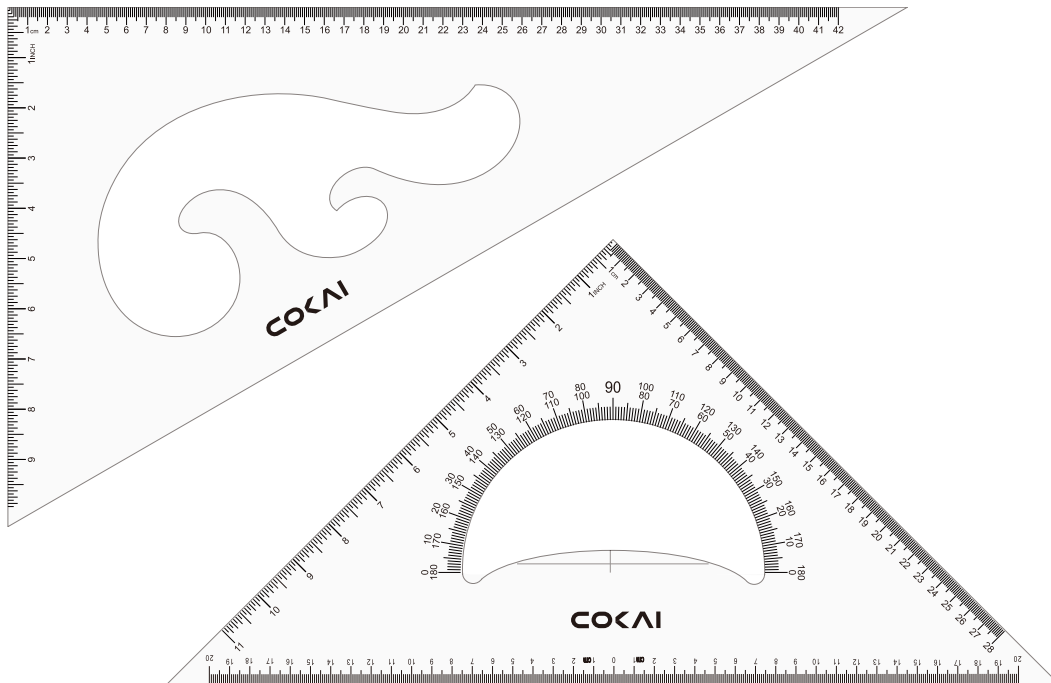

NO:KJ-1130

Specification	30CM
Material	PS
Meas	47.5x34x18.5cm
QTY/CTN	6/144
G.W.	13KG

NO:KJ-1135

Specification	35CM
Material	PS
Meas	39x30x30cm
QTY/CTN	4/96
G.W.	16.6KG

NO:KJ-1140

Specification	40CM
Material	PS
Meas	42.5x31x24.2cm
QTY/CTN	6/72
G.W.	17KG