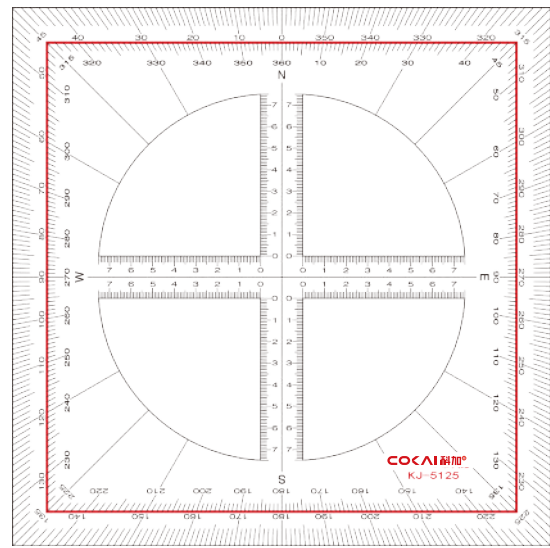

NO:KJ-5125