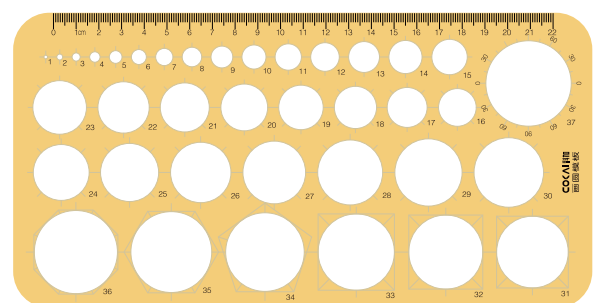

NO: KJ-010 画圆模板

Material	PS
Meas	32x31x33.5cm
QTY/CTN	12/300
G.W.	7KG