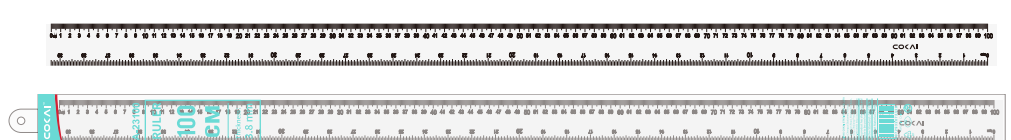

NO:A-2350

Specification	60CM
Material	PS
Meas	64.5x24x25.5cm
QTY/CTN	12/240
G.W.	25KG

NO:A-2360

Specification	100CM
Material	PMMA
Meas	104x18x11cm
QTY/CTN	60
G.W.	14.5KG

NO:A-13100

Specification	45CM
Material	PS
Meas	57.5x25.5x23cm
QTY/CTN	60
G.W.	6.2KG