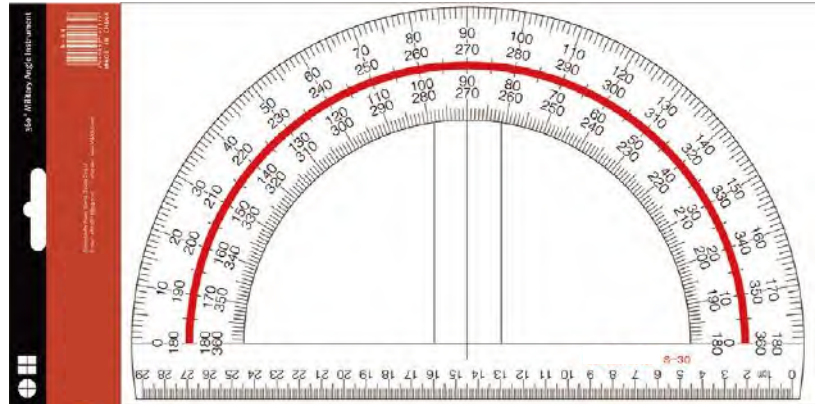

NO:S-30

Material	PMMA
Meas	53x34x26.5cm
QTY/CTN	10/200
G.W.	20KG