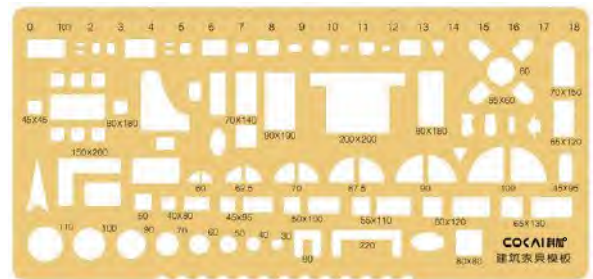

NO: KJ-008 建筑家具模板

Material	PS
Meas	36.9x26x24.5cm
QTY/CTN	12/300
G.W.	7KG