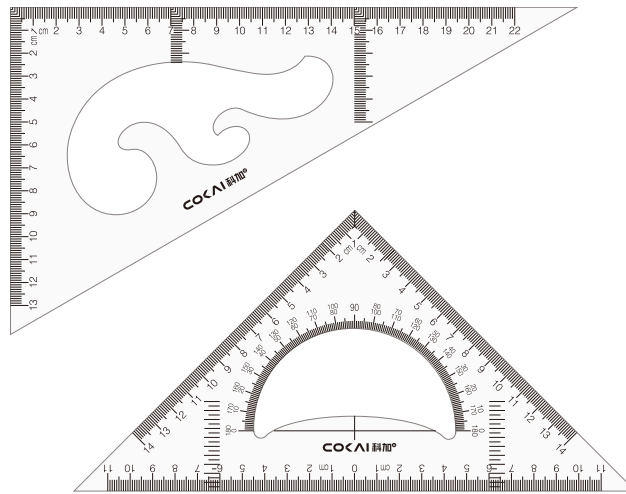

Specification	120CM
Material	PMMA
Meas	131x30x14cm
QTY/CTN	50
G.W.	19KG

NO:KJ-1220

Specification	18CM
Material	PS
Meas	48x23x28cm
QTY/CTN	12/288
G.W.	12.6KG

NO:KJ-1225

Specification	22CM
Material	PS
Meas	40.5x28x19.5cm
QTY/CTN	6/144
G.W.	9.5KG