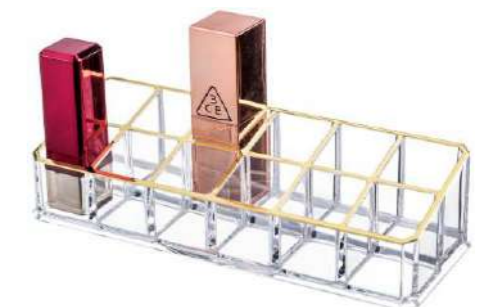

6401
 23.8×15.3×10.8cm

6110+6410+6401

COSMETICS STORAGE BOX

6015-G
Unit Size: 9.1×8.5×5.8cm

6017-G
Unit Size: 14.0×14.0×7.2cm

6201-G
Unit Size: 32.8×21.0×8.9cm

6224-G
Unit Size: 35.0×22.0×5.0cm

6227-G
Unit Size: 28.2×16.36×7.3cm