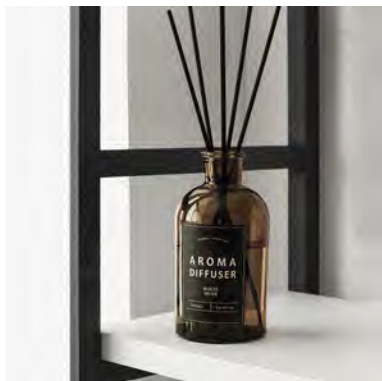

Large size bottle reed diffuser

Net vol.	Size	Package	Wt.	QTY.	CTN.	G.W.
-ml	Φ8.4*16.3cm	-cm	-g	-pcs	-cm	-kgs
-ml	Φ10.5*19.6cm	-cm	-g	-pcs	-cm	-kgs
-ml	Φ14.5*26.8cm	-cm	-g	-pcs	-cm	-kgs

Fragrance -