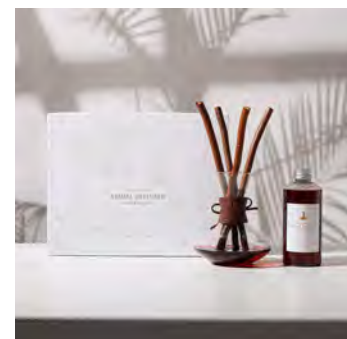

Wine diffuser gift box_Small

Net vol. 200ml
Size -cm/-cm
Package -cm
Wt. -g
QTY. -pcs
CTN. -cm
G.W. -kgs

Fragrance
Champagne