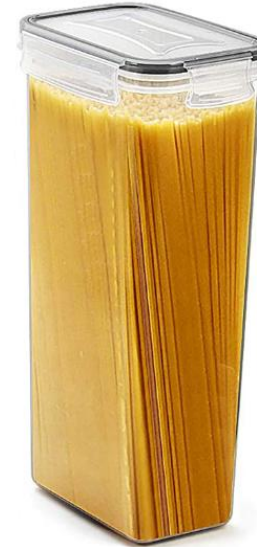

**7-piece set**

Item no:109578/7  
 Size: 2pcs 0.5L ( 10\*10\*9.8cm )  
       2pcs 0.8L ( 10\*10\*14.8cm )  
       2pcs 1.2L ( 10\*10\*20cm )  
       1pcs 1.9L (10\*10\*30cm )  
 Material:Bamboo+ PS  
 Weight:1570g  
 Color box size : 41.2\*10.6\*30.5cm

# 108930 PP Airtight Container

**0.8L**

Item no:108930/0.8L  
Size: 8.9x11x15.5CM  
Material: PP,Silicone

**1.4L**

Item no:108930/1.4L  
Size: 15x11x15.5CM(1.4L)  
Material: PP,Silicone

**2L**

Item no:108930/2L  
Size: 20.5x11x15.5CM(2L)  
Material: PP,Silicone

**2.8L**

Item no:108930/2.8L  
Size: 29x11x15.5CM(2.8L)  
Material: PP,Silicone