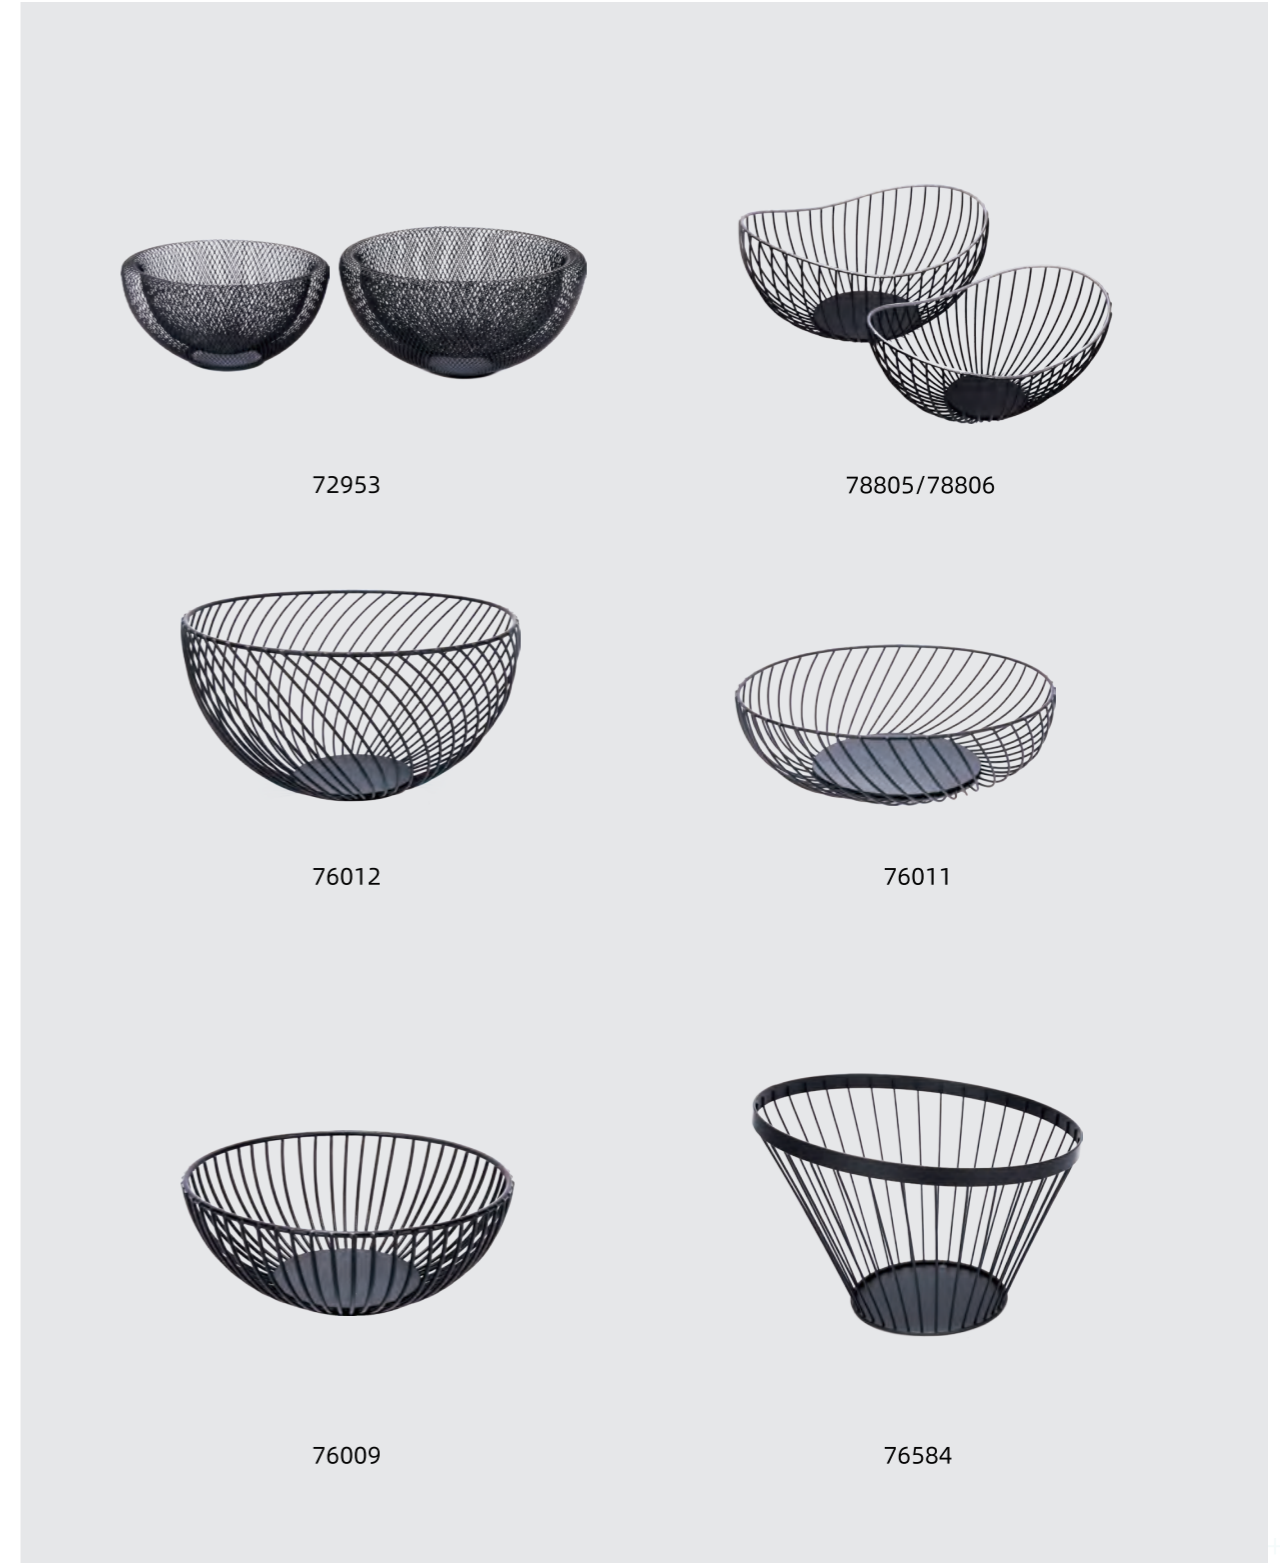

83595

23356

23350/23351

86691

86690

# FRUIT BASKET

# TROLLEY

72285

72286

77714

77713

23380

23379

82921