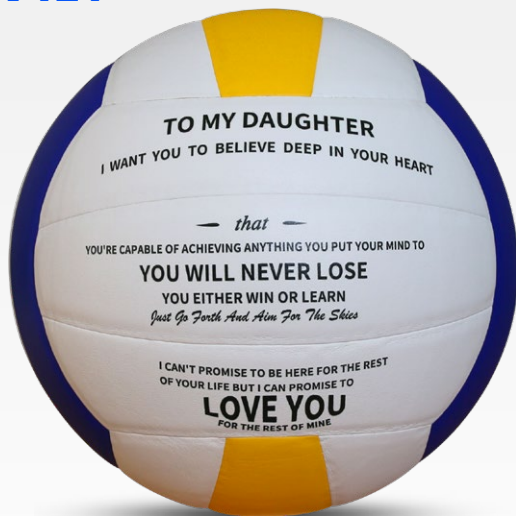

KV121

型号: KV121

尺寸: 5

材质: PVC / PU / 超纤

技术工艺:热贴合